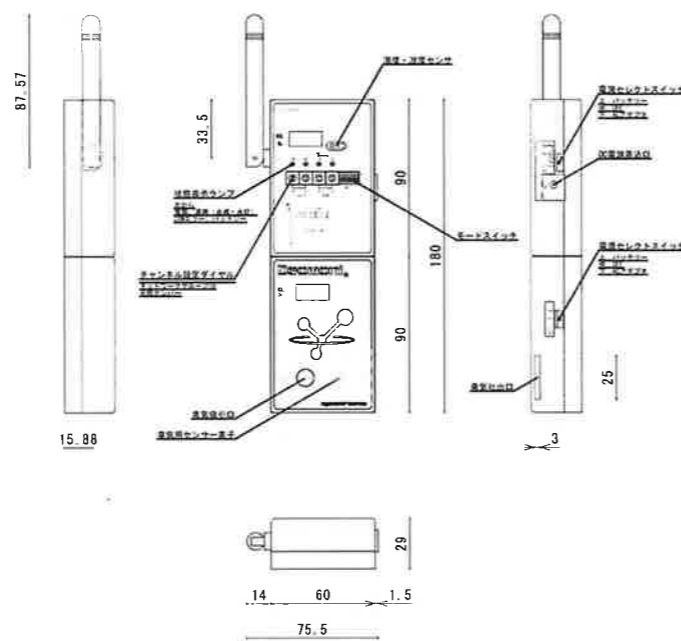

仕様

■ Deomoni本体

名称	仕様
外形寸法	60×180×29(アンテナ除く)
重量	約212g(電池含む)
センサー	臭気センサー、温湿度センサー
表示方法	ソフトウェア上でのデジタル表示
測定範囲	臭気レベル表示：0～4,000(最大)
吸引方法	ブロウによる吸引 吸引量：3L/min
電源	リチウムイオン電池(CR123A)(CR2) 付属専用ACアダプタ(100V)
連続使用時間	4時間(電池使用時)
使用・保存周囲温度	-10℃～50℃
使用・保存周囲湿度	25～85%(結露のないこと)
使用雰囲気	塵埃、腐食性ガスのないこと
通信距離(見通し)	屋内：60m 屋外：1,200m

■ USB受信機

名称	仕様
コネクタ	USB TypeA
電源	PCのUSBポートより(5V)
動作温度	-10℃～70℃
通信距離(見通し)	屋内：60m 屋外：1,200m

■ ソフトウェア推奨動作環境

名称	仕様
OS	Windows7、8.1、10、11 ※32bit,64bit対応、日本語OSのみ
CPU	Intel Core Duo 1.6GHz相当以上
メモリ	1GB以上
ハードディスク	1GB以上
インターフェイス	1以上の空きUSBコネクタ(TypeA)
ディスプレイ	1024×768以上の解像度
データ出力	CSV形式
その他	.NET Framework4.0がインストール済みであること

外形図

におい監視システム「Deomoni」

その他

- Deomoni、中継機について
  - ・障害物により電波が減衰しますので、電波検証を行い、必要に応じて中継機を設置します。
  - ・100V電源が必要となります。
  - ・防水仕様ではありません。
- 測定データについて
  - ・測定データはCSV形式で1日単位で保存されます。
  - ・測定間隔は10秒～3600秒です。
  - ※基準値を超えた場合は即座に反映・警告を行います。
- メンテナンスについて
  - ・年1回のメンテナンス(センサー素子、本体内蔵ファン)を推奨しております。

・ご使用前に「取扱説明書」をよくお読みの上、正しくお使い下さい。
・製品の改良に伴い、予告なく仕様変更する場合がありますのでご了承ください。

～深呼吸空間の創造をご提案します～

株式会社 共生エアテクノ
Kyosei Air Techno

東京：〒103-0024 東京都中央区日本橋小舟町11-13 日本橋NYビル
名古屋：〒453-0064 名古屋市中村区草薙町1-21
大阪：〒532-0011 大阪市東淀川区淡路5-15-1
福岡：〒812-0013 福岡市博多区博多駅東2-5-28 博多借成ビル
タイ：〒10330 Regent House Building 183 Rajdamri Road, Lumpini Patumwan, Bnagkok (Hakuto Thailand Ltd.)

Tel：03-6661-1330 Fax：03-6661-1332
Tel：052-419-2822 Fax：052-419-2823
Tel：06-7220-3525 Fax：06-7220-3526
Tel：092-284-0724 Fax：092-284-1029
Tel：662-255-8910 Fax：662-255-8911

ホームページ <https://www.201110.gr.jp> メールアドレス guide@kyosei-at.com

ニオイ監視システム

Deomoni®

株式会社 共生エアテクノ
Kyosei Air Techno