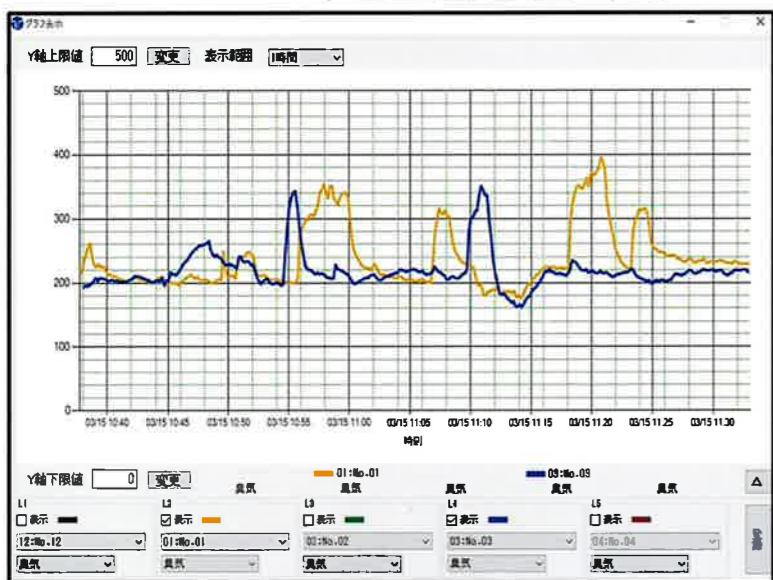

## あらゆる臭いの監視に、臭気対策専門会社の観測システムを！

「Deomoni®」は、工場等の排出臭気、場内臭気を、常時モニタリングできる「臭気監視システム」です。

- zigbee無線で遠隔地のニオイをログ監視
- 異常時は**警告表示**、**メール**、**各種出力**でお知らせ
- 臭気に合わせて、**センサー素子を選択**
- 検量線から臭気指数を換算・表示
- 各種入出力機能で機能を追加（風向・風速、電光掲示板など）

USB受信機(windowsPC)

子局	温度℃	湿度%	臭気	風向	風速	送信時刻
04: センサ-00	21.61	56.71	-	東	-	13:44:59
04: センサ-00	21.61	56.71	445	-	-	13:44:59
02: センサ-02	21.36	47.01	705	-	-	13:45:01
03: センサ-03	21.89	48.11	74	-	-	13:44:59

ソフト表示画面