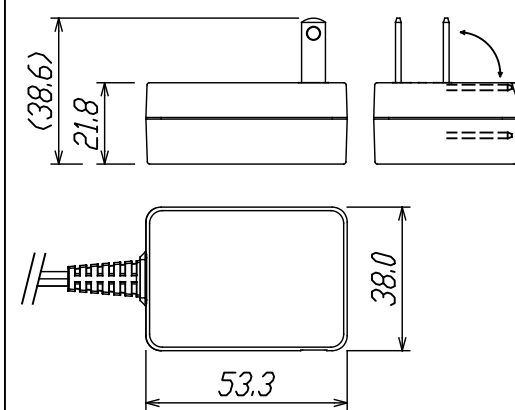

正面図

側面図

底面図

定格容積	60m ³
電源	100V, 50/60Hz
消費電力	6W
重量	0.65kg

ACアダプタ寸法詳細図

項目	部品名称	材質	数量	概要
①	ケース	難燃性ABS	1	
②	カバー	難燃性ABS	1	
③	放電フィルム	マイカ	1	
④	高圧接点プレート	SUS304	1	金メッキ処理
⑤	アラームランプ		1	赤色LED
⑥	ACアダプタ		1	入力 AC100-240V 50/60Hz 20VA 出力 DC24V 0.4A コード長 約1.8m
⑦	DCジャック		1	
⑧	エアフィルター		1	
⑨	フィンガーガード	難燃性ABS	1	ケースに加工済み
⑩	本体ビス	鉄	4	ニッケルメッキ
⑪	ゴム足	エラストマ	4	
⑫	壁掛ブラケット	難燃性ABS	1	

旧図番: DY116044-B → D00000026500

※ACアダプタ変更の件

DES. BY 奥山	一般公差 TOLERANCE 0. ±	材質 MATERIAL	尺度 SCALE 1/2	単位 UNIT mm	画法 PROJECT ⊕	名称 TITLE シルフィードmini 室内露出設置タイプ
DET. BY	0.0 ±					
CH'K. BY	0.00 ±					
DATE 22.02.01	一般仕上面 FINISH ▽ ▽ ▽ ▽	株式会社カルモア				図番 DWG. NO. D00000039700