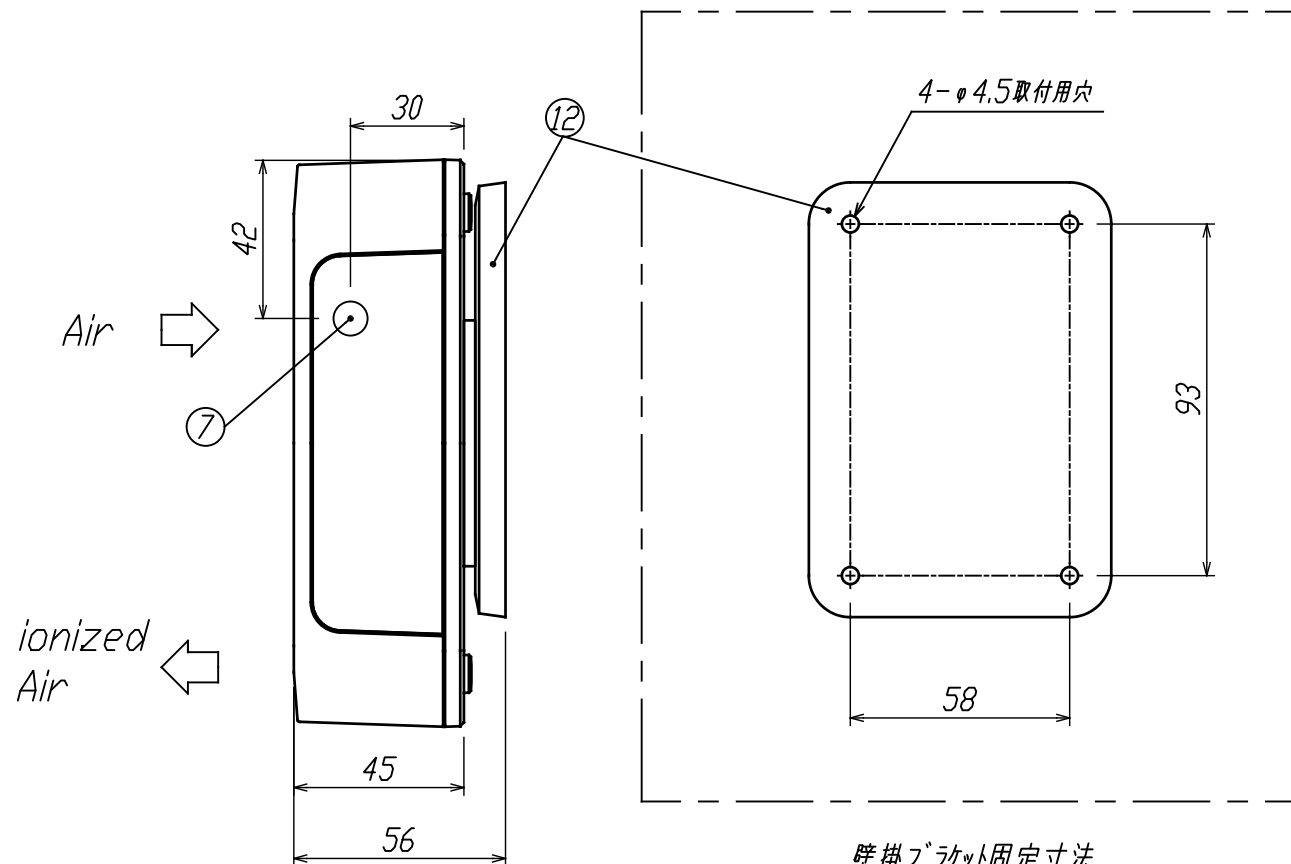

正面図

側面図

底面図

定格容積	60m ³
電源	100V, 50/60Hz
消費電力	6W
重量	0.65kg

ACアダプタ寸法詳細図

項目	部品名称	材質	数量	概要
①	ケース	難燃性ABS	1	
②	カバー	難燃性ABS	1	
③	放電フィルム	マイカ	1	
④	高圧接点プレート	SUS304	1	金メッキ処理
⑤	アラームランプ		1	赤色LED
⑥	ACアダプタ		1	入力 AC100-240V 50/60Hz 20VA 出力 DC24V 0.4A コード長 約1.8m
⑦	DCジャック		1	
⑧	エアフィルター		1	
⑨	フィンガーガード	難燃性ABS	1	ケースに加工済み
⑩	本体ビス	鉄	4	ニッケルメッキ
⑪	ゴム足	エラストマ	4	
⑫	壁掛ブラケット	難燃性ABS	1	

旧図番: DY116044-B → D00000026500

※ACアダプタ変更の件

DES. BY 奥山	一般公差 TOLERANCE 0. ±	材質 MATERIAL	尺度 SCALE 1/2	単位 UNIT mm	画法 PROJECT ⊕	名称 TITLE シルフィードmini 室内露出設置タイプ
DET. BY	0.0 ±					
CH'K. BY	0.00 ±					
DATE 22.02.01	一般仕上面 FINISH ▽ ▽ ▽ ▽	株式会社カルモア				図番 DWG. NO. D00000039700