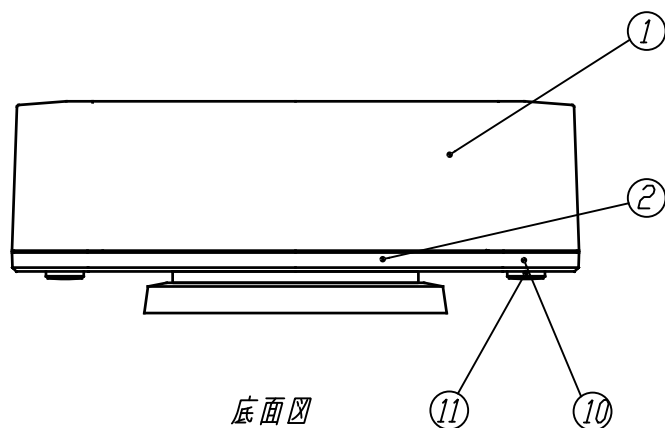

正面図

側面図

底面図

定格容積	60m ³
電源	100V, 50/60Hz
消費電力	6W
重量	0.65kg

ACアダプタ寸法詳細図

項目	部品名称	材質	数量	概要
①	ケース	難燃性ABS	1	
②	カバー	難燃性ABS	1	
③	放電フィルム	マイカ	1	
④	高圧接点プレート	SUS304	1	金メッキ処理
⑤	アラームランプ		1	赤色LED
⑥	ACアダプタ		1	入力 AC100-240V 50/60Hz 20VA 出力 DC24V 0.4A コード長 約1.8m
⑦	DCジャック		1	
⑧	エアフィルター		1	
⑨	フィンガーガード	難燃性ABS	1	ケースに加工済み
⑩	本体ビス	鉄	4	ニッケルメッキ
⑪	ゴム足	エラストマ	4	
⑫	壁掛ブラケット	難燃性ABS	1	

旧図番: DY116044-B → D00000026500

※ACアダプタ変更の件

DES. BY 奥山	一般公差 TOLERANCE 0. ±	材質 MATERIAL	尺度 SCALE 1/2	単位 UNIT mm	画法 PROJECT ⊕	名称 TITLE シルフィードmini 室内露出設置タイプ
DET. BY	0.0 ±					
CH'K. BY	0.00 ±					
DATE 22.02.01	一般仕上面 FINISH ▽ ▽ ▽ ▽	株式会社カルモア				図番 DWG. NO. D00000039700