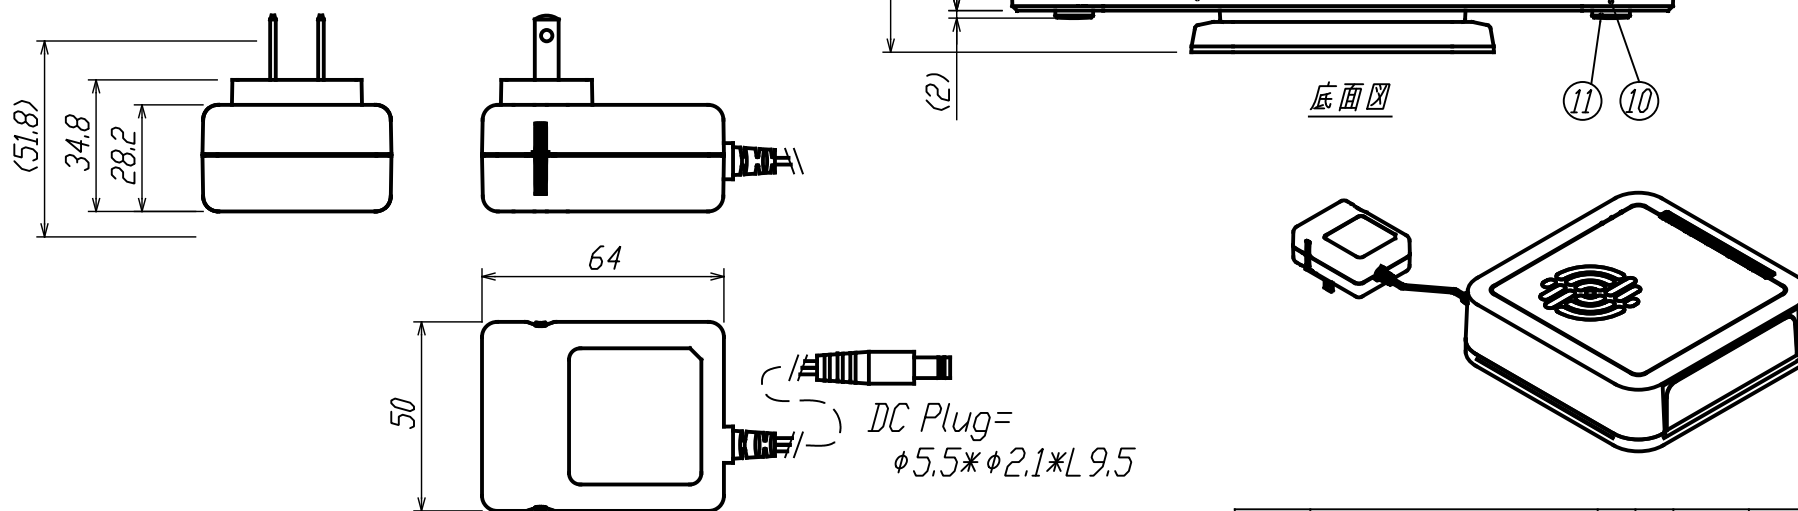

壁掛ブラケット固定寸法

側面図

正面図

底面図

ACアダプタ寸法詳細図

定格容積	~110m <sup>3</sup>
電源	100V,50/60Hz
消費電力	約11W
重量	約0.8kg

項目	部品名称	材質	数量	概要
①	ケース	難燃性ABS	1	
②	カバー	難燃性ABS	1	
③	放電フィルム	マイカ	1	
④	高圧接点プレート	SUS304	1	金メッキ処理
⑤	リセットスイッチ		1	タイマーリセット用(長押し)
⑥	ACアダプタ		1	入力 AC100-240V 50/60Hz 37VA 出力 DC24V 0.75A コード長 約1.5m
⑦	DCジャック		1	
⑧	エアフィルター		1	
⑨	フィンガード	難燃性ABS	1	ケースに加工済み
⑩	本体ビス	鉄	4	ニッケルメッキ
⑪	ゴム足	エラストマ	4	
⑫	壁掛ブラケット	難燃性ABS	1	
⑬	運転ランプ	フルカラーLED	1	
⑭	エラーランプ	フルカラーLED	1	
⑮	タイマーランプ	フルカラーLED	1	

本仕様は予告なく変更する場合がございます。予めご了承ください。

改訂	内容	設計	承認	日付
				00.00.00

DES. BY	一般公差 TOLERANCE	材質 MATERIAL	尺度 SCALE	単位 UNIT	画法 PROJECT	名称 TITLE
DET. BY	0. ±		1/2	mm	⊕	外形図
CH' K. BY	0.0 ±					シルフィードMini+
DATE '24.01.25	一般仕上面 FINISH	株式会社 カルモア				図番 DWG. NO.
	▽ ▽ ▽ ▽ ▽					D00000048200